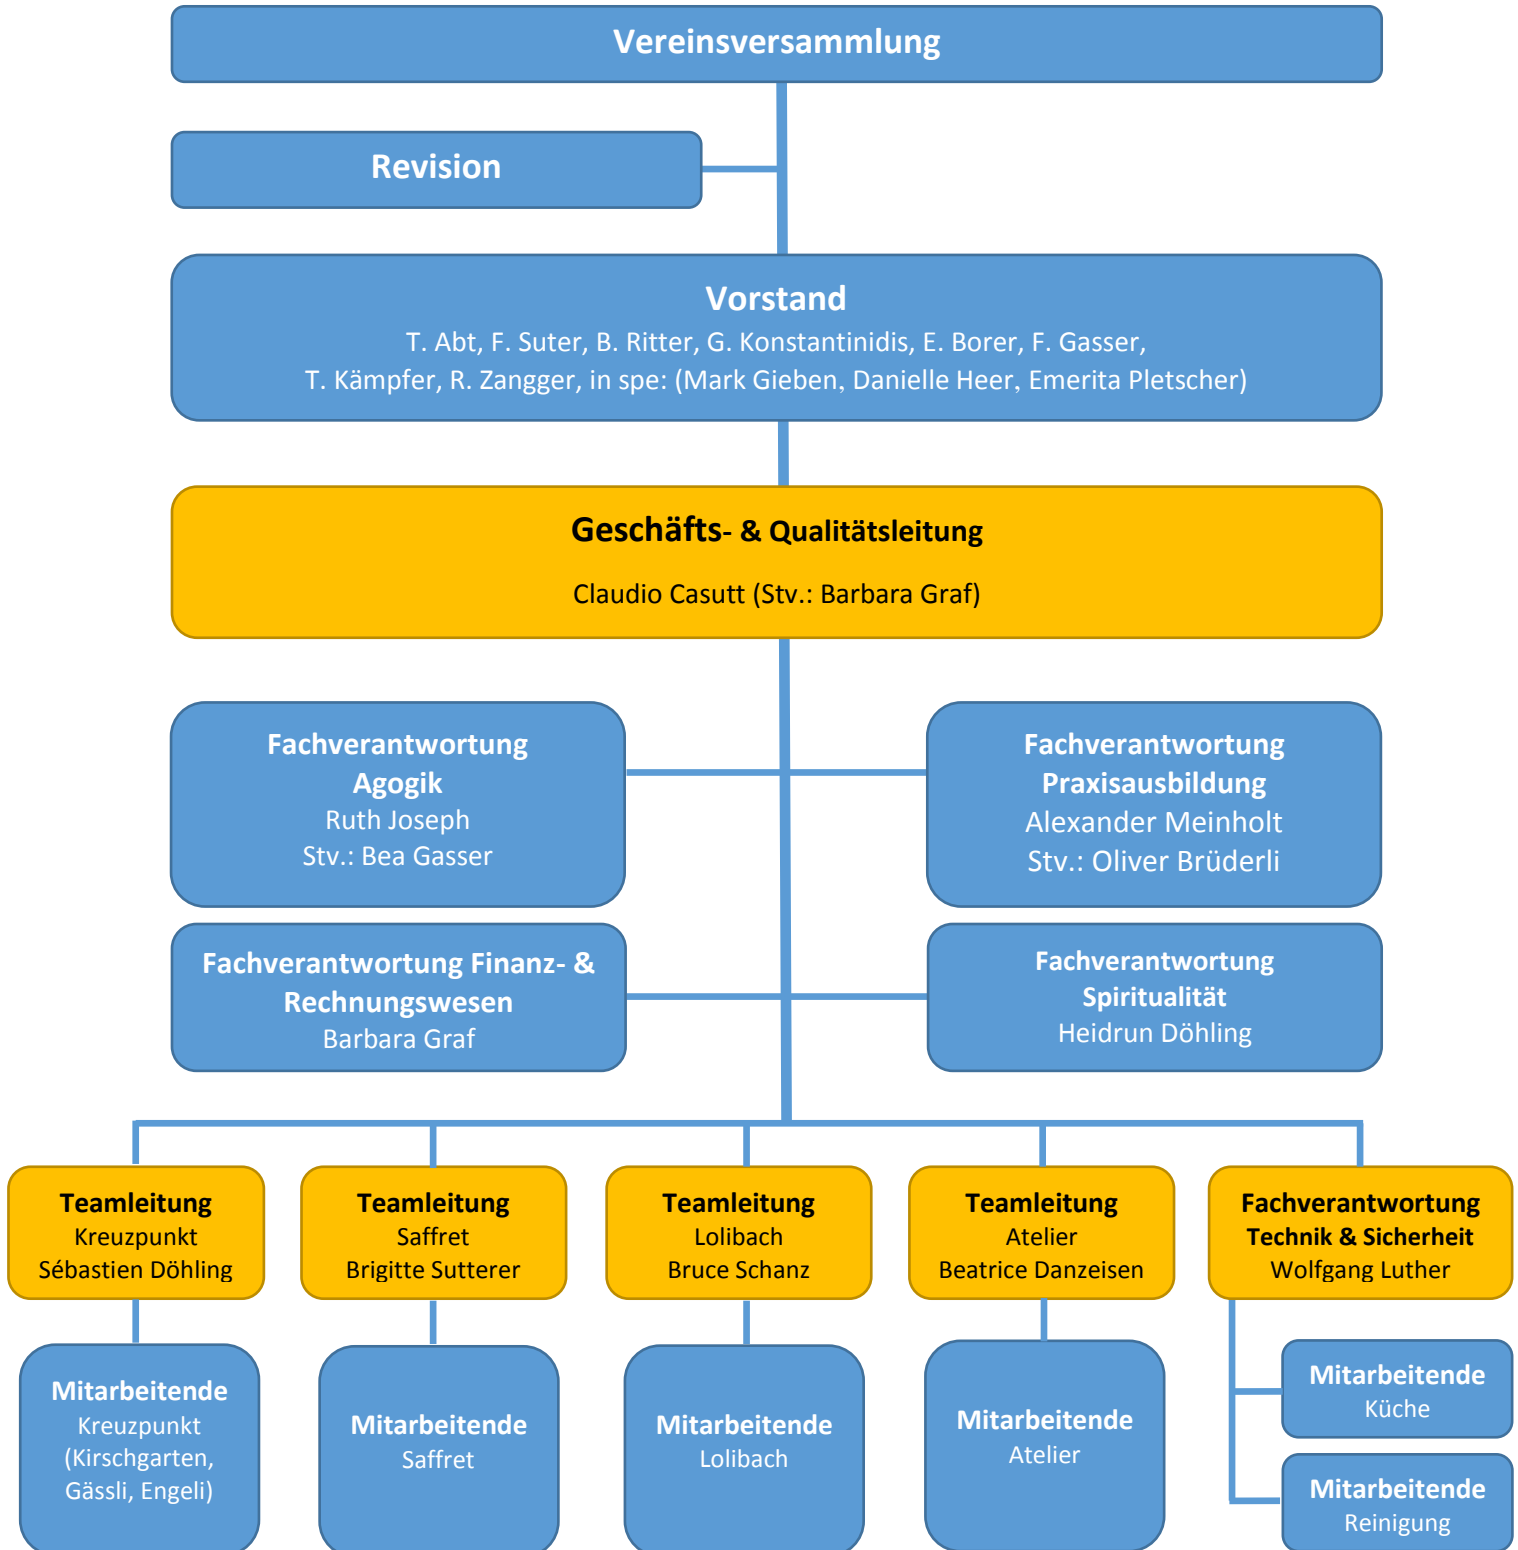

# ARCHE IM NAUEN

Gemeinschaft mit kognitiv beeinträchtigten Menschen

Mitglieder des Verantwortlichenrates